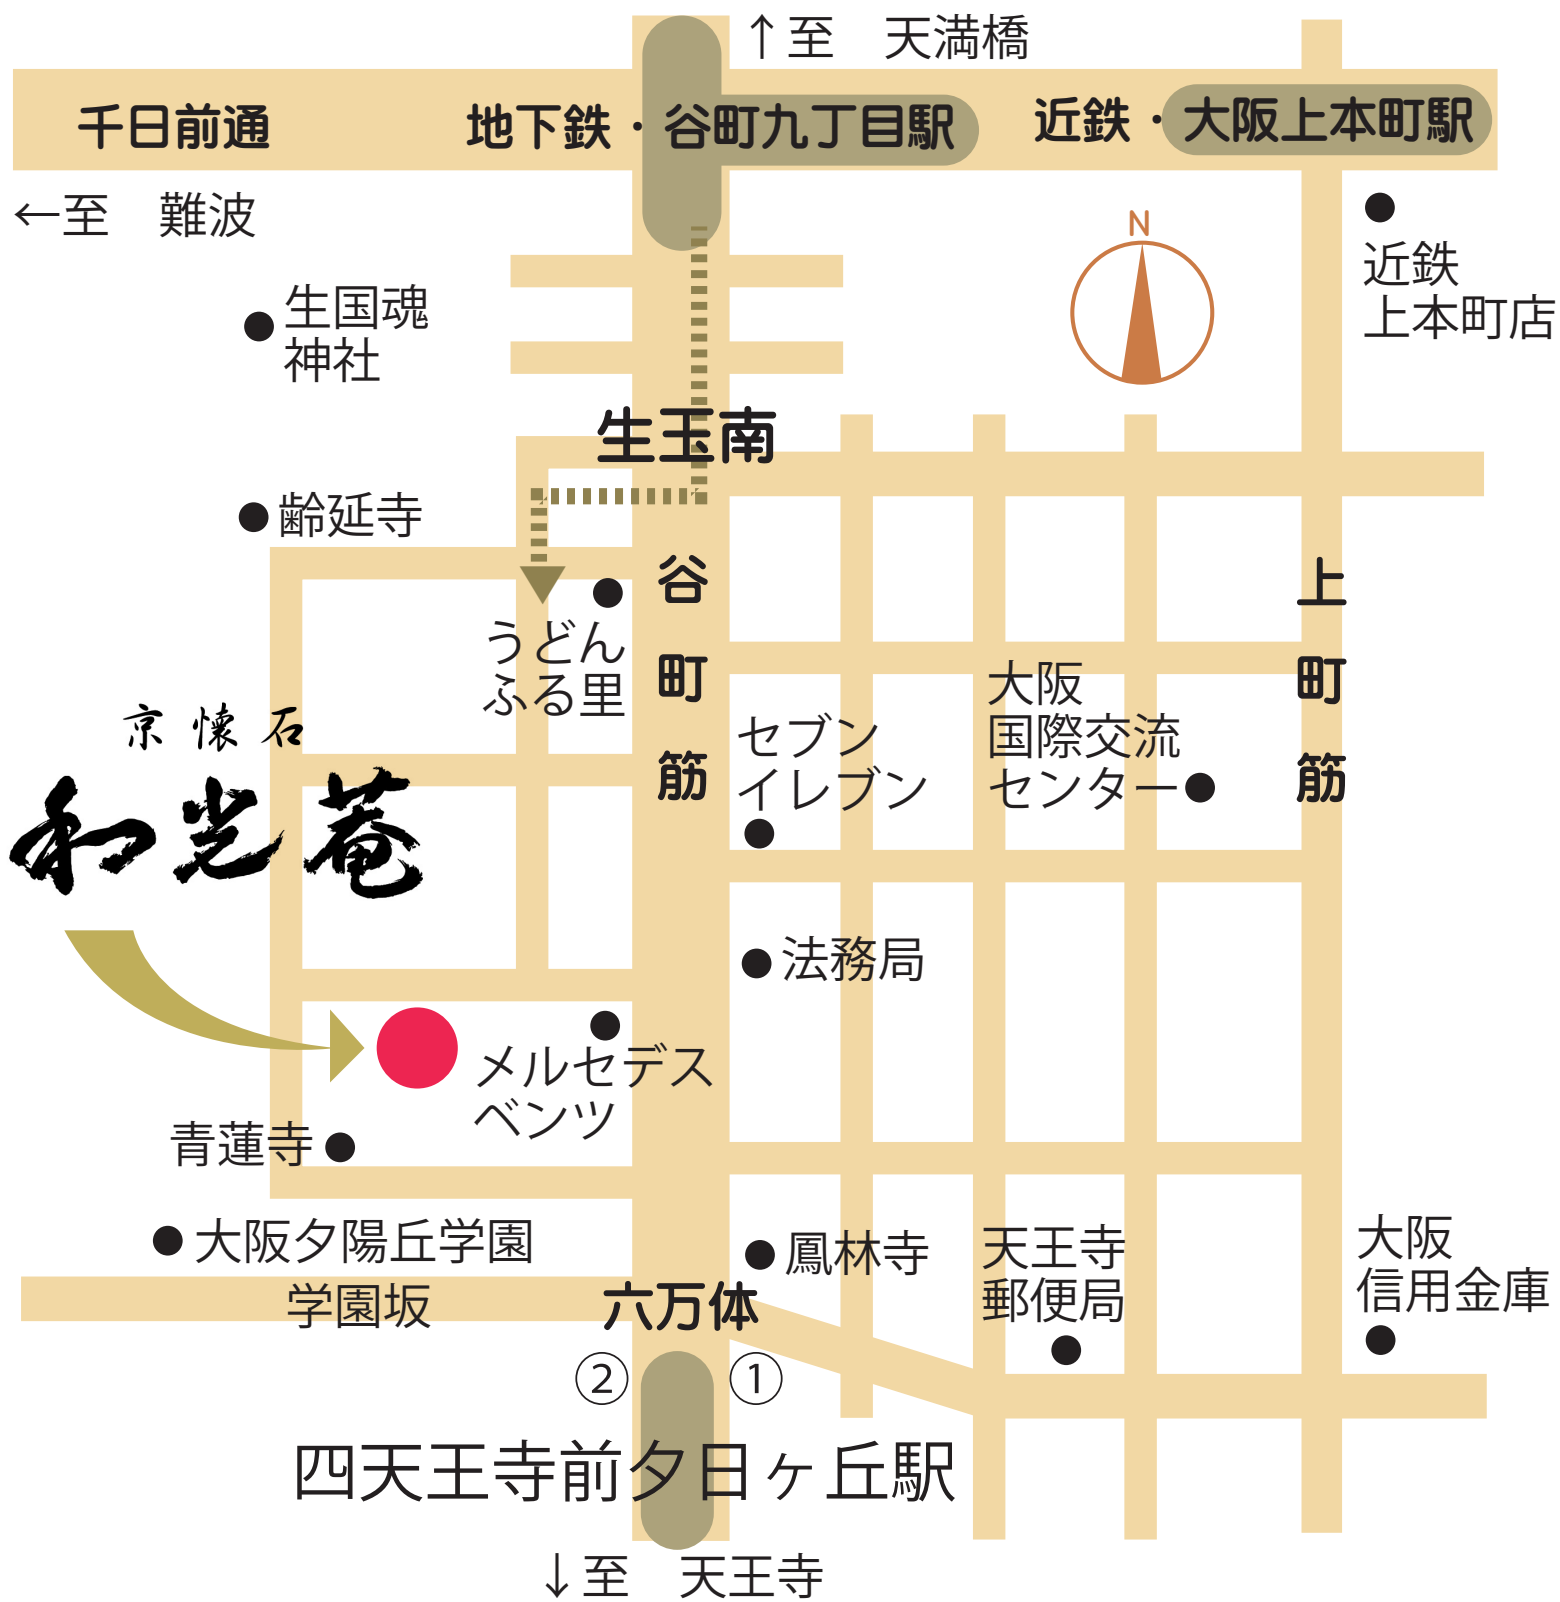

天満方面から車でお越しの方は
谷9アンダーバスをくぐってすぐの生玉南交差点を右折してください

地下鉄谷町線四天王寺前夕陽ヶ丘駅①②出入口から北へ徒歩5分